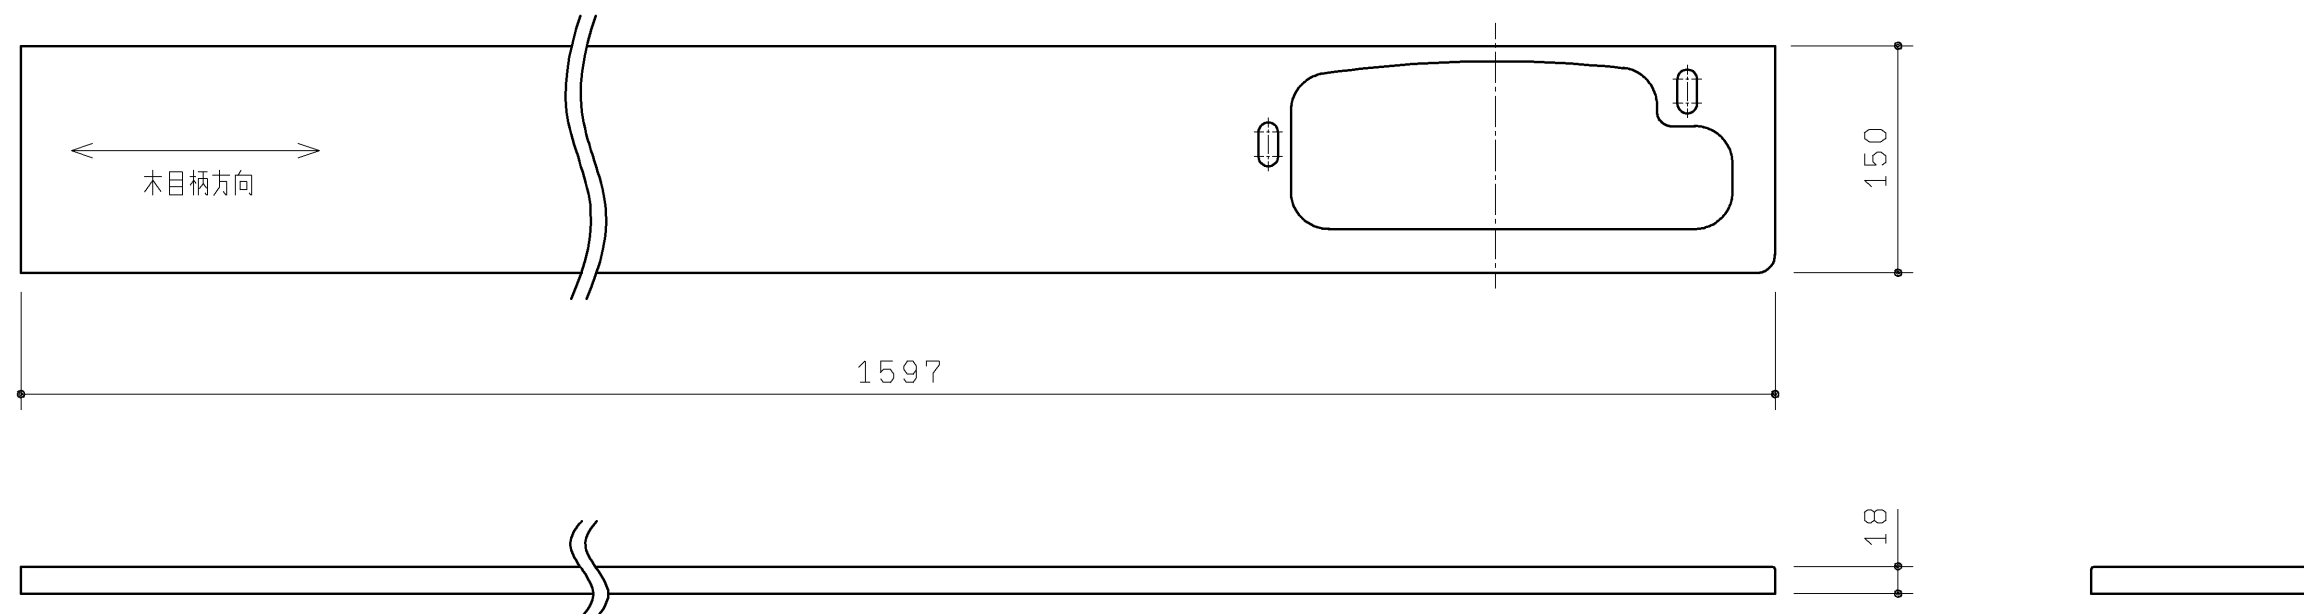

品番	表面色
UGKR02DR#NW1	ホワイト
UGKR02DR#EL	ライトウッドN
UGKR02DR#MW	ダルブラウン
UGKR02DR#EW	ホワイトウッド
UGKR02DR#EM	ミディアムウッドN

材質：木質+シート貼り

TOTO		第三角法	単位 mm	名称 カウンター
製図 齊田	検図 武藤 中尾	日付 19. 12. 02	尺度 1 : 5	品番 UGKR02DR#
備考				図番